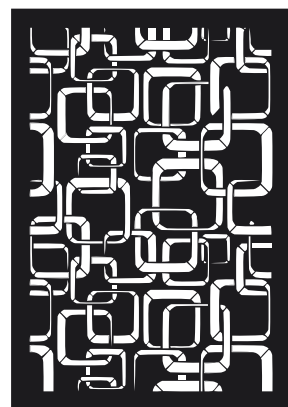

ROZMIAR

DUŻY

70×100cm

Plumber

Wykonane z trwałego i łatwego do utrzymania w czystości tworzywa. Szablon nadaje się do wielokrotnego użycia. Wycinany z półprzeźroczystego materiału, ułatwiającego pozycjonowanie szablonu na ścianie.

ROZMIAR

DUŻY

70×100cm

Double Chain

Wykonane z trwałego i łatwego do utrzymania w czystości tworzywa. Szablon nadaje się do wielokrotnego użycia. Wycinany z półprzezroczystego materiału, ułatwiającego pozycjonowanie szablonu na ścianie.