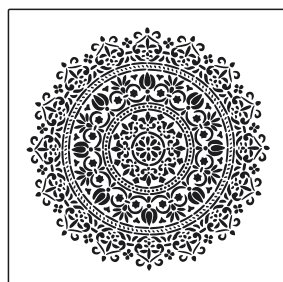

Mandala Original

Wykonane z trwałego i łatwego do utrzymania w czystości tworzywa. Szablon nadaje się do wielokrotnego użycia. Wycinany z półprzezroczystego materiału, ułatwiającego pozycjonowanie szablonu na ścianie.

ROZMIAR	
DUŻY	70×100cm
MAŁY	45×45cm