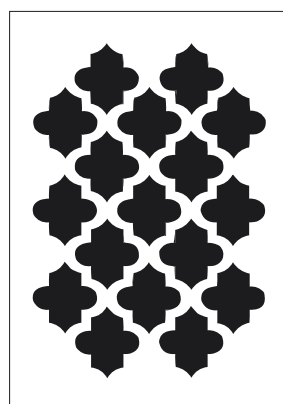

ROZMIAR

DUŻY

70×100cm

Marrakech

Wykonane z trwałego i łatwego do utrzymania w czystości tworzywa. Szablon nadaje się do wielokrotnego użycia. Wycinany z półprzezroczystego materiału, ułatwiającego pozycjonowanie szablonu na ścianie.