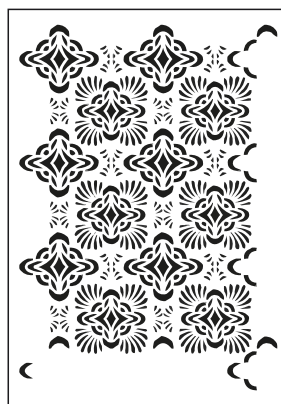

ROZMIAR

DUŻY

70×70cm

Batik

Wykonane z trwałego i łatwego do utrzymania w czystości tworzywa. Szablon nadaje się do wielokrotnego użycia. Wycinany z półprzezroczystego materiału, ułatwiającego pozycjonowanie szablonu na ścianie.