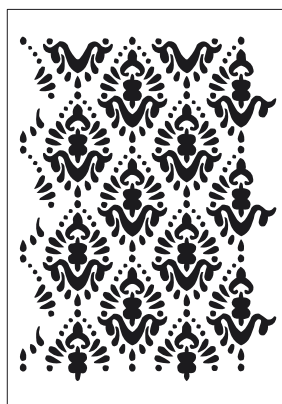

ROZMIAR

DUŻY

70×100cm

Honeycomb

Wykonane z trwałego i łatwego do utrzymania w czystości tworzywa. Szablon nadaje się do wielokrotnego użycia. Wycinany z półprzeźroczystego materiału, ułatwiającego pozycjonowanie szablonu na ścianie.

ROZMIAR

DUŻY

70×100cm

Bindi

Wykonane z trwałego i łatwego do utrzymania w czystości tworzywa. Szablon nadaje się do wielokrotnego użycia. Wycinany z półprzezroczystego materiału, ułatwiającego pozycjonowanie szablonu na ścianie.

ROZMIAR

DUŻY

70×100cm

Marrakech

Wykonane z trwałego i łatwego do utrzymania w czystości tworzywa. Szablon nadaje się do wielokrotnego użycia. Wycinany z półprzezroczystego materiału, ułatwiającego pozycjonowanie szablonu na ścianie.