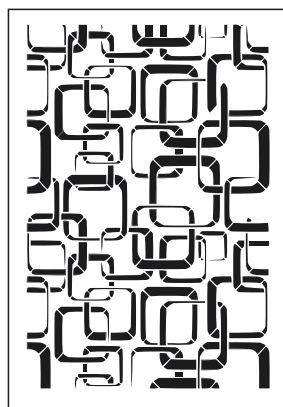

ROZMIAR

DUŻY

70×70cm

Batik

Wykonane z trwałego i łatwego do utrzymania w czystości tworzywa. Szablon nadaje się do wielokrotnego użycia. Wycinany z półprzezroczystego materiału, ułatwiającego pozycjonowanie szablonu na ścianie.

ROZMIAR

DUŻY

70×100cm

Plumber

Wykonane z trwałego i łatwego do utrzymania w czystości tworzywa. Szablon nadaje się do wielokrotnego użycia. Wycinany z półprzeźroczystego materiału, ułatwiającego pozycjonowanie szablonu na ścianie.

ROZMIAR

DUŻY

70×100cm

Double Chain

Wykonane z trwałego i łatwego do utrzymania w czystości tworzywa. Szablon nadaje się do wielokrotnego użycia. Wycinany z półprzezroczystego materiału, ułatwiającego pozycjonowanie szablonu na ścianie.