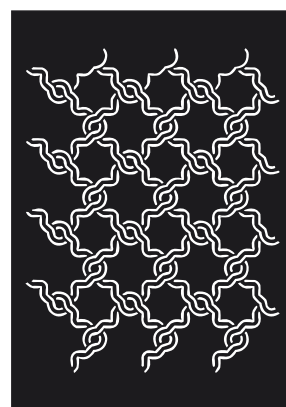

ROZMIAR

DUŻY

70×100cm

Double Chain

Wykonane z trwałego i łatwego do utrzymania w czystości tworzywa. Szablon nadaje się do wielokrotnego użycia. Wycinany z półprzezroczystego materiału, ułatwiającego pozycjonowanie szablonu na ścianie.

ROZMIAR

DUŻY

70×100cm

Rose

Wykonane z trwałego i łatwego do utrzymania w czystości tworzywa. Szablon nadaje się do wielokrotnego użycia. Wycinany z półprzezroczystego materiału, ułatwiającego pozycjonowanie szablonu na ścianie.