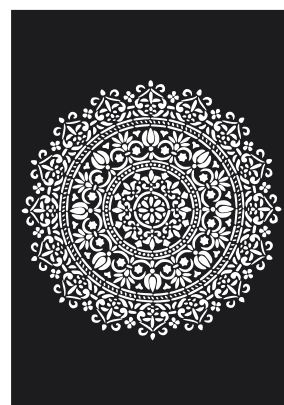

Mandala Original

Wykonane z trwałego i łatwego do utrzymania w czystości tworzywa. Szablon nadaje się do wielokrotnego użycia. Wycinany z półprzezroczystego materiału, ułatwiającego pozycjonowanie szablonu na ścianie.

ROZMIAR	
DUŻY	70×100cm
MAŁY	45×45cm