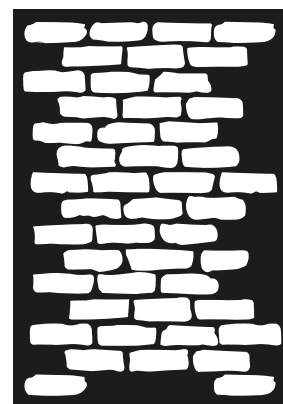

ROZMIAR

DUŻY	70×100cm
MAŁY	40×40cm

Fjord

Wykonane z trwałego i łatwego do utrzymania w czystości tworzywa. Szablon nadaje się do wielokrotnego użycia. Wycinany z półprzeźroczystego materiału, ułatwiającego pozycjonowanie szablonu na ścianie.

ROZMIAR

DUŻY

70×100cm

Brick

Wykonane z trwałego i łatwego do utrzymania w czystości tworzywa. Szablon nadaje się do wielokrotnego użycia. Wycinany z półprzezroczystego materiału, ułatwiającego pozycjonowanie szablonu na ścianie.

ROZMIAR

DUŻY

70×100cm

Honeycomb

Wykonane z trwałego i łatwego do utrzymania w czystości tworzywa. Szablon nadaje się do wielokrotnego użycia. Wycinany z półprzeźroczystego materiału, ułatwiającego pozycjonowanie szablonu na ścianie.