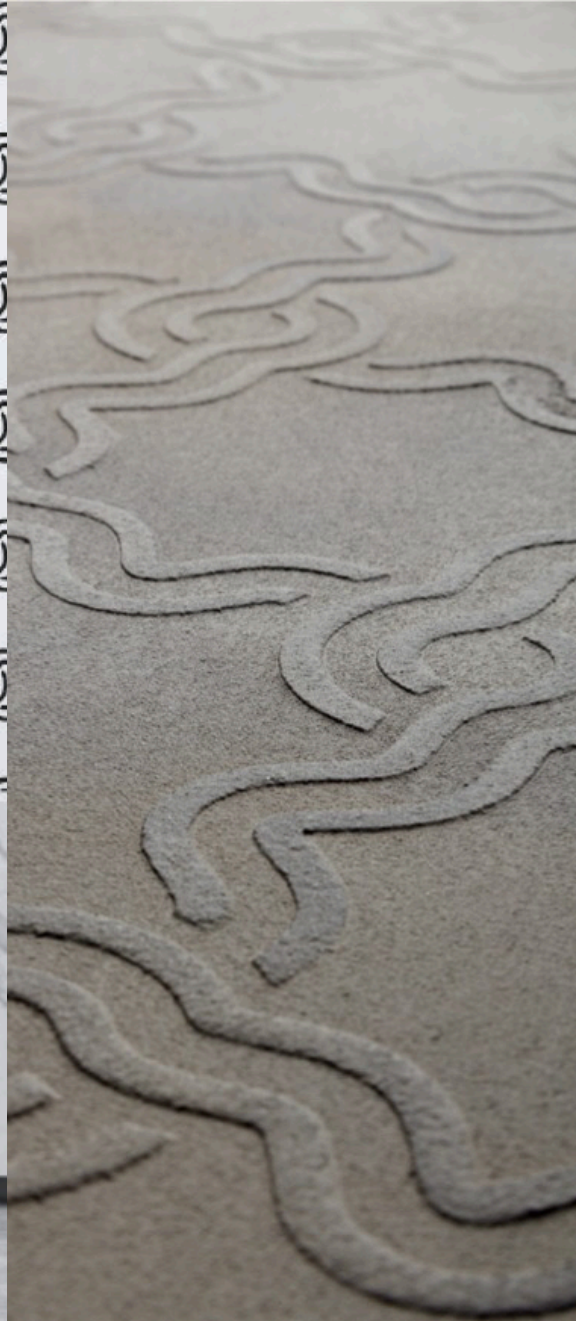

Double Chain

Wykonane z trwałego i łatwego do utrzymania w czystości tworzywa. Szablon nadaje się do wielokrotnego użycia. Wycinany z półprzezroczystego materiału, ułatwiającego pozycjonowanie szablonu na ścianie.

ROZMIAR

DUŻY

70×100cm