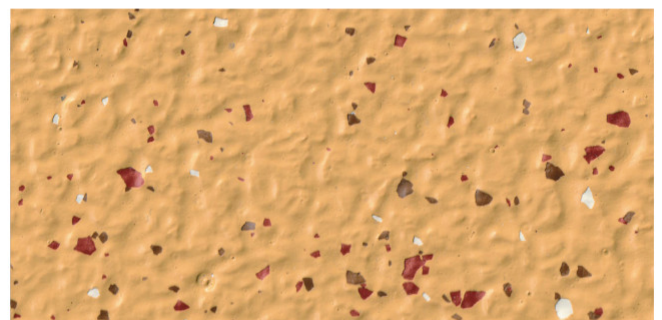

## Lana

**Lana IDB 040 + Vernice Mat**  
PODKŁAD: BARWIONY

**Lana IDB 041 + GEL + F6B**  
PODKŁAD: BIAŁY

**Lana IDB 042 + GEL**  
PODKŁAD: BARWIONY

**Lana IDB 043 + GEL + F10B**  
PODKŁAD: BIAŁY

**Lana IDB 044 + GEL**  
PODKŁAD: BARWIONY

**Lana IDB 045 + GEL + F3B**  
PODKŁAD: BARWIONY

**Lana IDB 046 + GEL**  
PODKŁAD: BARWIONY

**Lana IDB 047 + GEL + F9B**  
PODKŁAD: BIAŁY

**Lana IDB 048 + GEL**  
PODKŁAD: BARWIONY

**Lana IDB 049 + GEL + F6A**  
PODKŁAD: BARWIONY

**Lana IDB 050 + GEL**  
PODKŁAD: BARWIONY

**Lana IDB 051 + GEL + F5A**  
PODKŁAD: BARWIONY

**Lana IDB 052 (BAZA) + GEL**

PODKŁAD: BIAŁY

**Lana IDB 053 + GEL**

PODKŁAD: BARWIONY

**Lana IDB 054 + GEL + CRISTAL SILVER**

## Lana

**Lana** – Farba Efekt Baranka przeznaczona jest do wnętrz o dużym natężeniu ruchu. System cechuje odporność na uszkodzenia oraz zabrudzenia ścian. Niweluje on drobne mikro-pęknięcia podłoża oraz maskuje niewielkie nierówności ścian. Główną zaletą produktu jest łatwość aplikacji. Świetnie sprawdza się w pomieszczeniach typu: kuchnie, klatki schodowe, łazienki. Farba stworzona została również z myślą o wykończeniu ścian w budynkach użyteczności publicznej o dużym natężeniu ruchu: szpitale, szkoły, biura, lokale gastronomiczne.