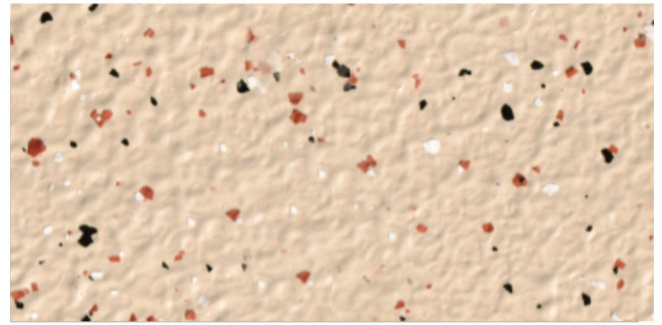

# Lana

Specjalistyczny system dekoracyjny, oparty na bezwonnej farbie akrylowej o wysokiej odporności na uszkodzenia. Produkt tworzy efekt delikatnego baranka na wykańczanej powierzchni. Zapewnia nie tylko wysoką zmywalność ale i estetykę w pomieszczeniach.

## Lana

**Lana IDB 040 + Vernice Mat**  
PODKŁAD: BARWIONY

**Lana IDB 041 + GEL + F6B**  
PODKŁAD: BIAŁY

**Lana IDB 042 + GEL**  
PODKŁAD: BARWIONY

**Lana IDB 043 + GEL + F10B**  
PODKŁAD: BIAŁY

**Lana IDB 044 + GEL**  
PODKŁAD: BARWIONY

**Lana IDB 045 + GEL + F3B**  
PODKŁAD: BARWIONY

**Lana IDB 046 + GEL**  
PODKŁAD: BARWIONY

**Lana IDB 047 + GEL + F9B**  
PODKŁAD: BIAŁY

**Lana IDB 048 + GEL**  
PODKŁAD: BARWIONY

**Lana IDB 049 + GEL + F6A**  
PODKŁAD: BARWIONY

**Lana IDB 050 + GEL**  
PODKŁAD: BARWIONY

**Lana IDB 051 + GEL + F5A**  
PODKŁAD: BARWIONY

**Lana IDB 052 (BAZA) + GEL**

PODKŁAD: BIAŁY

**Lana IDB 053 + GEL**

PODKŁAD: BARWIONY

**Lana IDB 054 + GEL + CRISTAL SILVER**