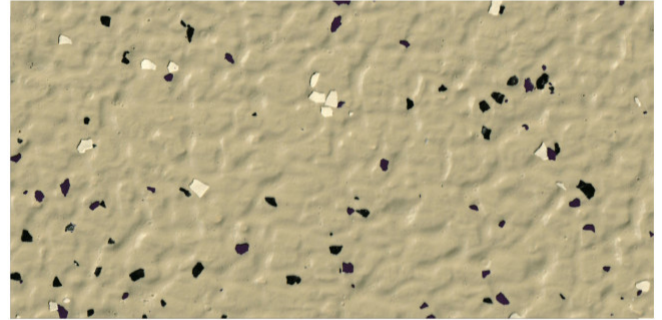

# Lana

Specjalistyczny system dekoracyjny, oparty na bezwonnej farbie akrylowej o wysokiej odporności na uszkodzenia. Produkt tworzy efekt delikatnego baranka na wykańczanej powierzchni. Zapewnia nie tylko wysoką zmywalność ale i estetykę w pomieszczeniach.

## Lana

**Lana IDB 040 + Vernice Mat**  
PODKŁAD: BARWIONY

**Lana IDB 041 + GEL + F6B**  
PODKŁAD: BIAŁY

**Lana IDB 042 + GEL**  
PODKŁAD: BARWIONY

**Lana IDB 043 + GEL + F10B**  
PODKŁAD: BIAŁY

**Lana IDB 044 + GEL**  
PODKŁAD: BARWIONY

**Lana IDB 045 + GEL + F3B**  
PODKŁAD: BARWIONY

**Lana IDB 046 + GEL**  
PODKŁAD: BARWIONY

**Lana IDB 047 + GEL + F9B**  
PODKŁAD: BIAŁY

**Lana IDB 048 + GEL**  
PODKŁAD: BARWIONY

**Lana IDB 049 + GEL + F6A**  
PODKŁAD: BARWIONY

**Lana IDB 050 + GEL**  
PODKŁAD: BARWIONY

**Lana IDB 051 + GEL + F5A**  
PODKŁAD: BARWIONY

**Lana IDB 052 (BAZA) + GEL**

PODKŁAD: BIAŁY

**Lana IDB 053 + GEL**

PODKŁAD: BARWIONY

**Lana IDB 054 + GEL + CRISTAL SILVER**